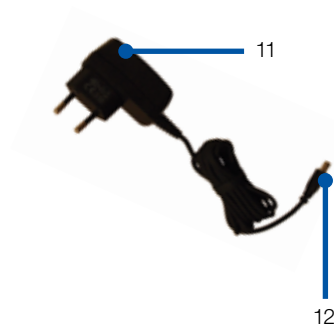

Beskrivning

1. Mikro-USB-strömkontakt
2. Parkopplingsknapp
3. Mono-/stereoomkopplare
4. Analog ljudingång, minijack
5. Optisk ljudingång (Toslink)
6. Koaxial ljudingång
7. Öka volymen
8. Minska volymen
9. Strömindikator (grön)
10. Aktivitetsindikator (gul)
11. Väggkontakt
12. Mini-USB-kontakt

Teknisk information

Mått	91 x 83 x 47 mm
Vikt	93 g
Strömförsörjning	Extern nätagadapter, 5 V DC
Anslutning	Mikro-USB
Effektförbrukning	Max. 150 mA
Ljudgränssnitt	Analog: Stereo minijack --> L/R RCA/minijack/Scart Digital: Optisk (Toslink) Koaxial
Digitala ljudformat som stöds	Stereo PCM - Samplingsfrekvens: Upp till 192 kHz - Samplingsupplösning: Upp till 32 bit Dolby Digital* - Kanaler: Max 5.1 - Bitrate: 32 kbs till 640 kbs - Samplingsfrekvens: 32, 44,1 och 48 kHz
Känslighet line-ingång	750 mV RMS
Trådlösa anslutningar	Flera hörapparater per TV/Audio Streamer 2 Upp till tre enheter kan anslutas till ett set hörapparater
Räckvidd	7 meter
Streaminglatens	20 ms
Ljudkvalitet	Mono/Stereo 20 kHz exempelfrekvens
Ljudbandbredd	10 kHz
Trådlös frekvens	2,4 GHz
Emission	Max. 10 dBm I överensstämmelse med alla relevanta standarder
ESD-tolerans	±4 kV kontakt ±8 kV luft
Drifttemperatur	0 till 55 °C
Förvaringstemperatur	-20 till +60 °C

*Dolby Digital Plus (kräver HDMI-gränssnitt), Dolby TrueHD, Dolby Pro Logic, Dolby Digital EX, Dolby Digital Surround EX och AAC (Advanced Audio Codec) stöds ej.

ReSound

rediscover hearing