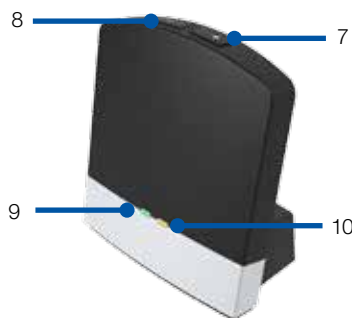

Beskrivning

1. Mikro-USB-strömkontakt
2. Parkopplingsknapp
3. Mono-/stereoomkopplare
4. Analog ljudingång, minijack
5. Optisk ljudingång (Toslink)
6. Koaxial ljudingång
7. Öka volymen
8. Minska volymen
9. Strömindikator (grön)
10. Aktivitetsindikator (gul)
11. Väggkontakt
12. Mini-USB-kontakt

Teknisk information

Mått	91 x 83 x 47 mm
Vikt	93 g
Strömförsörjning	Extern nätagadapter, 5 V DC
Anslutning	Mikro-USB
Effektförbrukning	Max. 150 mA
Ljudgränssnitt	Analog: Stereo minijack --> L/R RCA/minijack/Scart Digital: Optisk (Toslink) Koaxial
Digitala ljudformat som stöds	Stereo PCM - Samplingsfrekvens: Upp till 192 kHz - Samplingsupplösning: Upp till 32 bit Dolby Digital* - Kanaler: Max 5.1 - Bitrate: 32 kbs till 640 kbs - Samplingsfrekvens: 32, 44,1 och 48 kHz
Känslighet line-ingång	750 mV RMS
Trådlösa anslutningar	Flera hörapparater per TV/Audio Streamer 2 Upp till tre enheter kan anslutas till ett set hörapparater
Räckvidd	7 meter
Streaminglatens	20 ms
Ljudkvalitet	Mono/Stereo 20 kHz exempelfrekvens
Ljudbandbredd	10 kHz
Trådlös frekvens	2,4 GHz
Emission	Max. 10 dBm I överensstämmelse med alla relevanta standarder
ESD-tolerans	±4 kV kontakt ±8 kV luft
Drifttemperatur	0 till 55 °C
Förvaringstemperatur	-20 till +60 °C

*Dolby Digital Plus (kräver HDMI-gränssnitt), Dolby TrueHD, Dolby Pro Logic, Dolby Digital EX, Dolby Digital Surround EX och AAC (Advanced Audio Codec) stöds ej.

ReSound

rediscover hearing