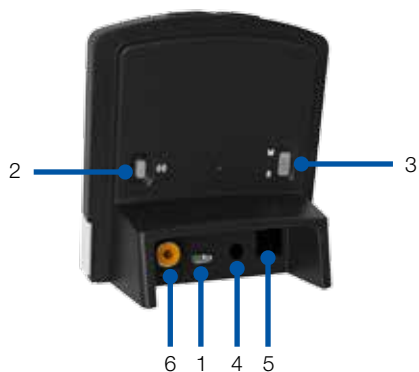

Enkel att använda

- Aktiveras med ett knapptryck, antingen på hörapparaten eller på ReSound Unite™ Fjärrkontroll (tillbehör)
- Överför kristallklart ljud upp till sju meter bort - brukaren kan gå omkring och titta på TV
- Återansluter automatiskt om brukaren lämnar rummet och återvänder inom 5 minuter
- Installera och det är klart – tryck bara på en knapp för att höra TV:n

Beskrivning

1. Mikro-USB-strömkontakt
2. Parkopplingsknapp
3. Mono-/stereoomkopplare
4. Analog ljudingång, minijack
5. Optisk ljudingång (Toslink)
6. Koaxial ljudingång
7. Öka volymen
8. Minska volymen
9. Strömindikator (grön)
10. Aktivitetsindikator (gul)
11. Väggkontakt
12. Mini-USB-kontakt