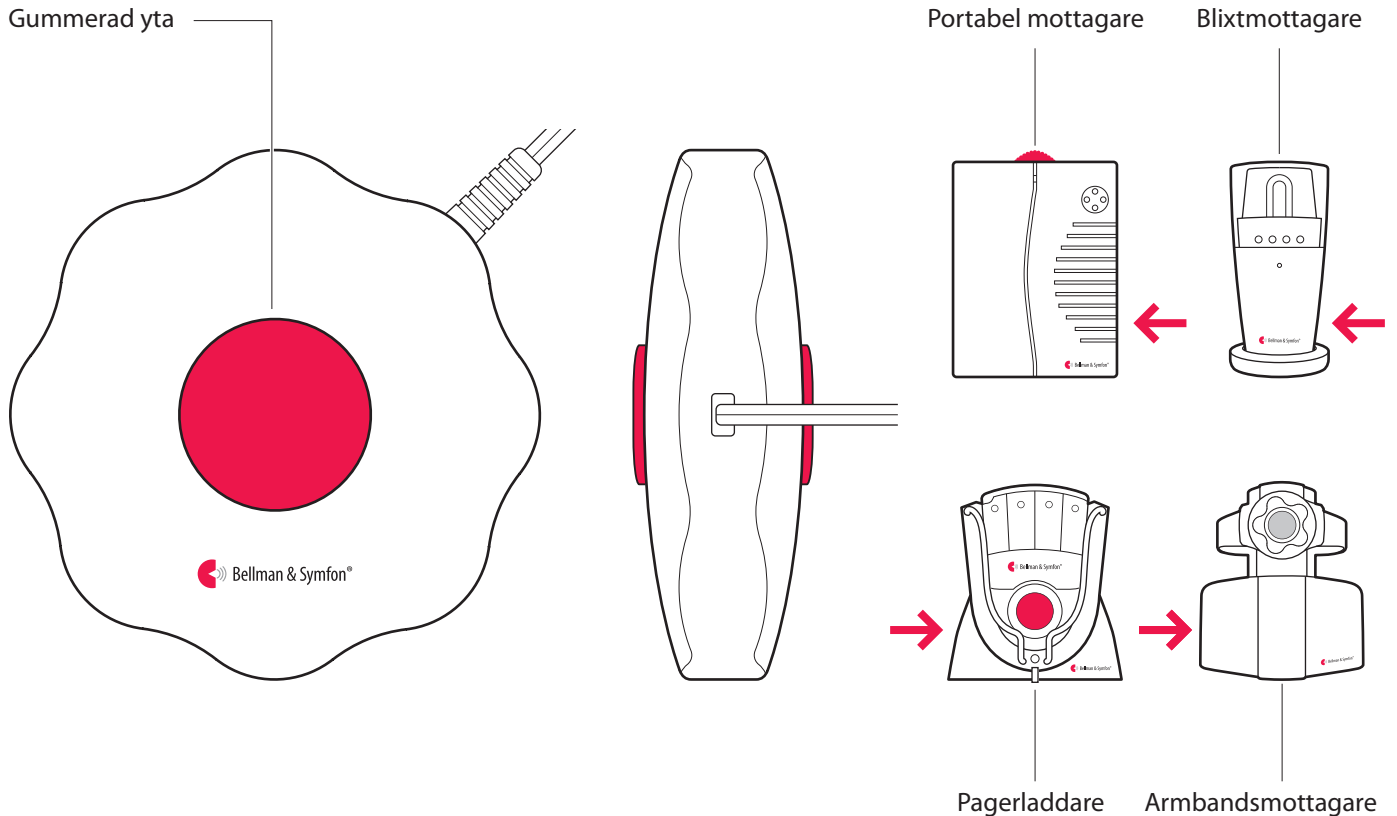

# Sängvibrator

BE1270

## Anslutningar

### Storlek och vikt

- Höjd: 88 mm
- Bredd: 88 mm
- Djup: 27 mm
- Vikt: 120 g